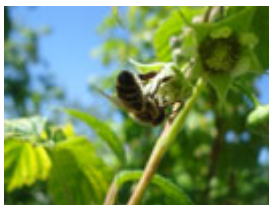

Феофанов Денис

Труженица наша!