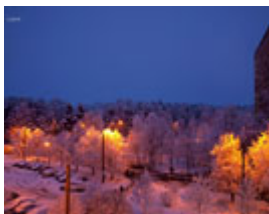

Домнич Максим

Зимняя роща.

Первый снег.